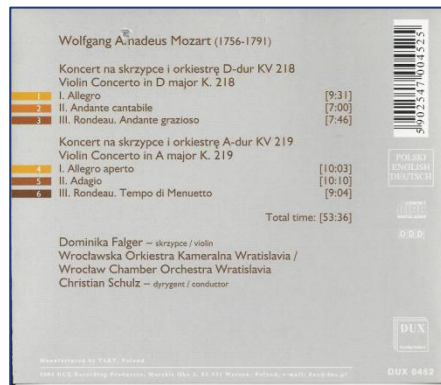

MAESTRO CHRISTIAN SCHULZ

CD-PRODUKTIONEN (AUSZUG)

Ein Musiker und ein Landschaftskünstler begeben sich gemeinsam auf Reisen in die Natur. Inspiriert durch Stimmungen, Klänge und Formen, die sie dort vorfinden, entstehen Improvisationen, Kompositionen und Installationen. Grundlegendes Motiv dabei sind abstrakte Formen wie der Barcode mit all seinen wirtschaftlichen und sozialen Implikationen. Christian Schulz, international renommierter Cellist, Dirigent und Komponist, findet mit seiner Frau Marianne im spontanen Musizieren Zugang zu diesen Plätzen. Es gilt "neue Orte zu ergreifen, mit ihnen in Einklang zu kommen und ihnen dann in Form einer Kreation etwas zurückzugeben". Aus dieser Inspiration entsteht auch eine symphonische Dichtung von klassischer Schönheit. Landschafts- und Universalkünstler Christian Schneider, interpretiert "ein universelles Prinzip" in seinen Installationen - ausschließlich mit Materialien die er vor Ort findet. Einmal den Elementen überlassen, sind seine Werke Veränderung und Verfall unterworfen. So wird die Natur nicht nur Subjekt, sondern auch Teil des kreativen Prozesses. Begleitet werden die gemeinsamen Ausflüge von einer Kamera, die in eindrucksvollen High-Definition Aufnahmen die Landschaft zu einem weiteren Hauptdarsteller macht. Live-, Konzert- und Studioaufnahmen mischen sich zu einem stimmungsvollen Klangerlebnis. So entsteht eine Geschichte über Kreativität, Freundschaft, Vergänglichkeit und Freude. Eine Geschichte die, in eigenem Rhythmus, zum Fallenlassen und Staunen einlädt.

BARCODE
MIT CHRISTIAN SCHULZ, MARIANNE SCHULZ, CHRISTIAN SCHNEIDER
MUSIK: CHRISTIAN SCHULZ, KONZERT: MARIO CATER, TON: STEPHAN ROTH
SCHNITT: MARIO CATER & CHRISTIAN SCHNEIDER, BEWE: CHRISTIAN SCHNEIDER
MARBOR: GIUSEPPE MARICCHI, DICHNIKA: FALDER, JOHANNES FLJEDER,
BURGHARD TÖLKE, KASPAR BÄCKER, MARIO CATER, CHRISTIAN SCHNEIDER,
MARIANNE SCHULZ, CHRISTIAN SCHULZ